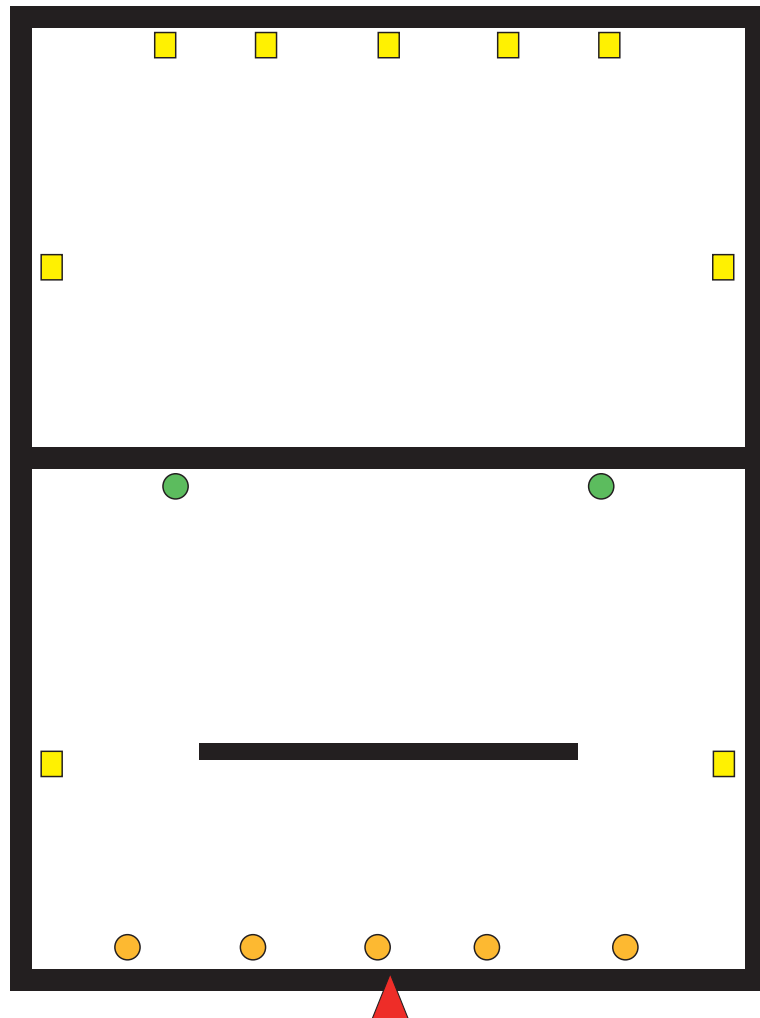

**Centro Artistico
il Grattacielo**

Le nostre sale
Sala Becket

ilG

SALA BECKET

- Ring di americana con quadratura ala tedesca;
- Fondale di colore nero, autonomo su carrucole e non attaccato al ring;
- N°3 tralucci sviluppati su intera larghezza del palco, uno fronte, uno a metà e uno retro;
- N°1 piccolo traliccio tra americana 1 e 2;
- Allacci di corrente più o meno su tutto il ring;
- Canali dimmer 12 di cui utilizzabili 11 (canale 12 dedicato al domino di illuminazione sala per ingresso e uscita pubblico);
- Il pubblico è su gradinata seduto a distanza di circa 1 metro dalla prima americana;
- Non ci sono fari frontali veri e propri quindi lo spazio è utilizzabile da circa 1,5 metri indietro alla prima americana per avere i volti degli artisti opportunamente illuminati.

-  SAGOMATORE
-  PC FRESNEL 1000W
-  PC LED 300W
CON ZOOM
MOTORIZZATO
-  PAR LED 25
ANGOLO DI BEAM

Centro Artistico il Grattacielo

Direzione Artistica: Eleonora Zacchi

Via del Platano 6, 57125 Livorno
Tel. e Fax 0586 890093
segreteria@centroartisticoilgrattacielo.it